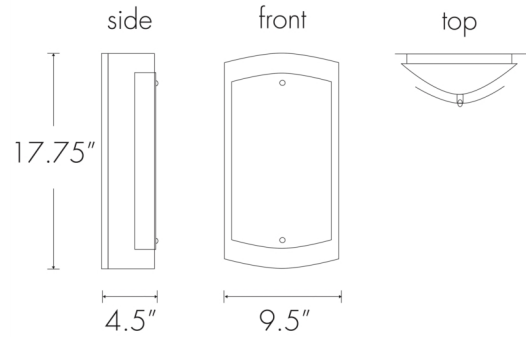

Base Specs

17.75"h x 9.5"w x 4.5"d

Notes

Multiple Sizes Available

- 9317CS | 17.75"h x 9.5"w x 4.5"d
- 9317CS-12 | 11.75"h x 7.5"w x 4"d
- 9317CS-24 | 23.75"h x 9.5"w x 4.5"d

Luz Azul 9317CS

standard finish: